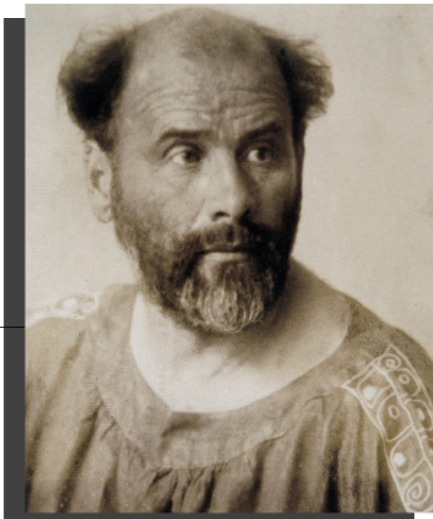

LOUVRE PARIS

NATIONAL GALLERY
OF ART
WASHINGTON DC

MOMA
NEW YORK

MUSÉE D'ORSAY
PARIS

GUGGENHEIM
NEW YORK

Under titlen ved hver enkel pude, er der angivet på hvilket museum originalværket hænger

GUSTAV
KLIMT

Læs mere:
[KLIK HER](#)

GUSTAV KLIMT (1862 - 1918)

WOMAN IN GOLD | KVINDEN I GULD

Neue Galerie, New York

Mål: 48x48

Bestilling: 0022G

Vil du vide mere:

[KLIK HER](#)

Universal Pictures
producerede i 2015 en film
om den autentiske gribende
historie med Hellen Mirren
i hovedrollen.

Vil du vide mere:

[KLIK HER](#)

*I 2006 solgt af
Christies New York
til Ronald Lauder
for \$135 mio.*