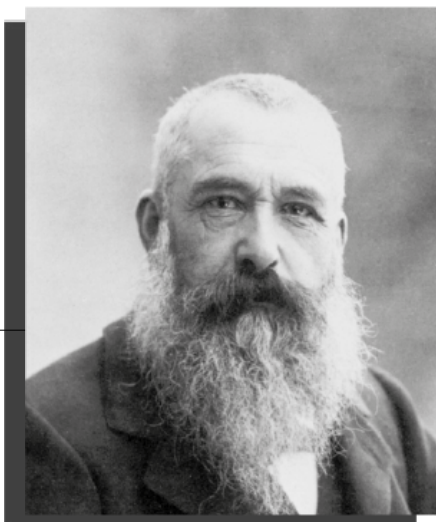

Claude Monet

Læs mere:
[KLIK HER](#)

CLAUDE MONET (1840 - 1926)

THE JAPANESE FOOTBRIDGE | DEN JAPANSKE BRO

National Gallery of Art, Washington DC

Mål: 48x48
Bestilling: 01710C

Vil du vide mere: [KLIK HER](#)

WOMAN WITH A PARASOL | KVINDE MED PARASOL

Musée d'Orsay, Paris

Mål: 48x48
Bestilling: 01811C

Vil du vide mere: [KLIK HER](#)