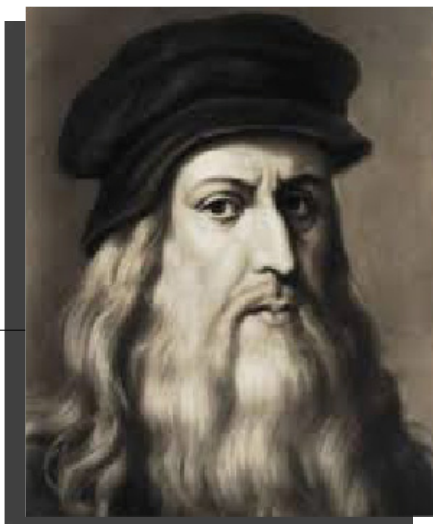

La Vinci

LEONARDO DA VINCI
(1452 – 1519)

**HOMO VITRUVIANUS |
MENNESKETS PROPORTIONER**

Gallerie dell'Accademia, Venedig

Mål: 48x48

Bestilling: 01535/10C

Vil du vide mere: [KLIK HER](#)