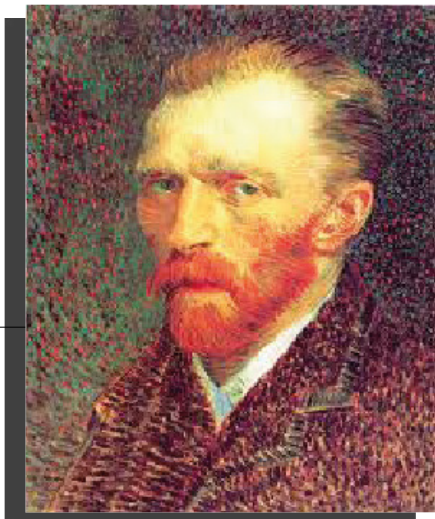

Vincent

Auktions
priser

[KLIK HER](#)

VINCENT VAN GOGH
(1853 - 1890)